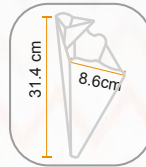

Medidas

Características

Cartulina
sulfatada

Resistencia
media

Resistentes
a la humedad

Grado
Alimenticio